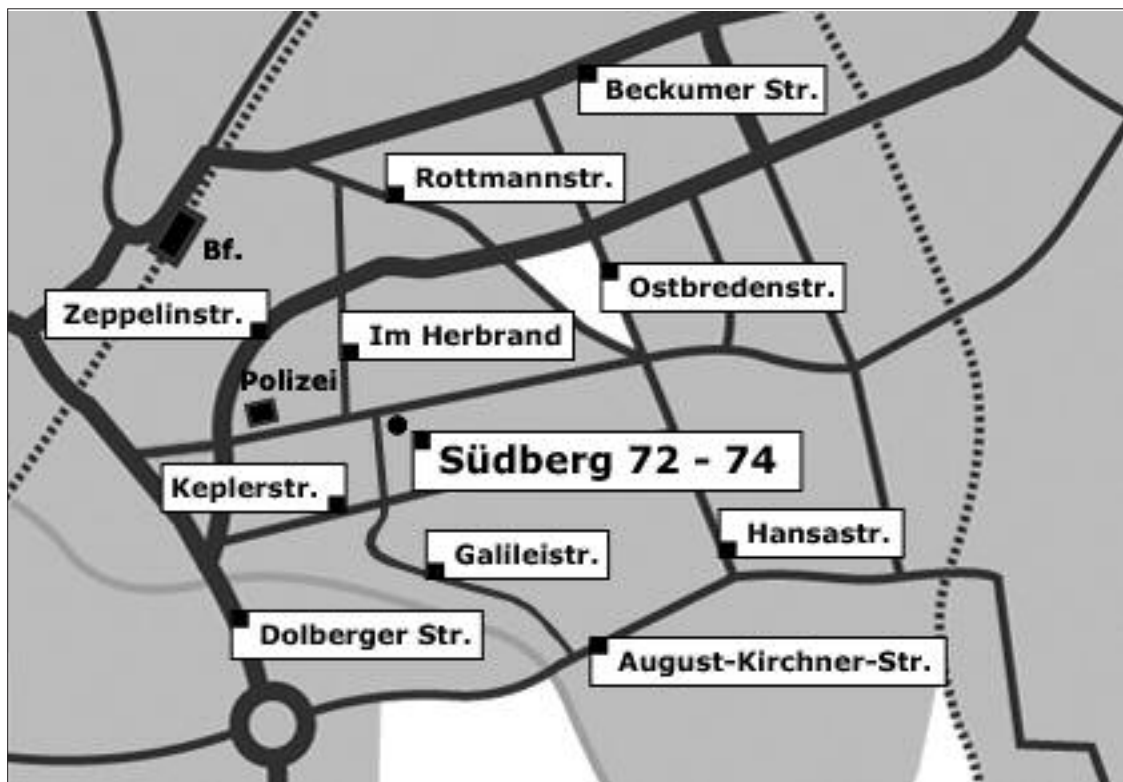

Verlassen Sie die **A2** an der **Ausfahrt 19 As Hamm-Uentrop** in Richtung Hamm, Ahlen, Uentrop, Schmehausen, Dolberg. Folgen Sie dem Straßenverlauf für 203 m und biegen Sie halb rechts in die Dolberger Straße (L 822) ein. Folgen Sie dem Straßenverlauf für 3.79 km.

Nachdem Sie die Ortseinfahrt Ahlen-Dolberg passiert haben, verlassen Sie die Dolberger Straße (L 822) und biegen Sie links in die Heessener Straße (B 61) ein.

Nach ca. 1 km biegen Sie rechts in die L 547 ein. Folgen Sie dem Straßenverlauf für 4.35 km, dann passieren Sie den Ortseingang Ahlen.

Fahren Sie in den 1. Kreisverkehr der Dolberger Straße (L 547) und verlassen Sie ihn an der 1. Ausfahrt in die Dolberger Straße.

Fahren Sie in den 2. Kreisverkehr der Dolberger Straße (L 547) und verlassen Sie ihn an der 2. Ausfahrt wieder in die Dolberger Straße.

Fahren Sie weiter geradeaus auf die Zeppelinstraße (L 547).

Verlassen Sie die Zeppelinstraße (L 547) und biegen Sie rechts in den Südberg ein (Polizeistation). Folgen Sie dem Straßenverlauf für 350 m.

WIR WÜNSCHEN EINE GUTE ANREISE!