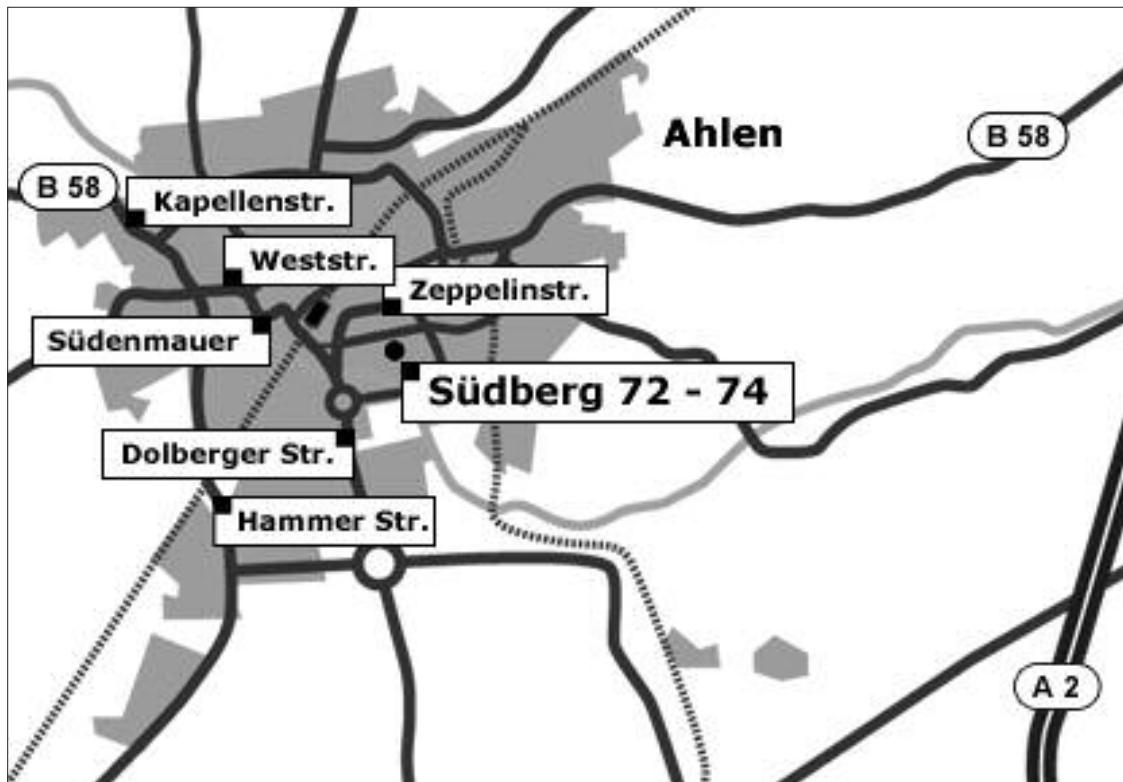

Verlassen Sie die **A2** an der **Ausfahrt 19 As Hamm-Uentrop** in Richtung Hamm, Ahlen, Uentrop, Schmehausen, Dolberg. Folgen Sie dem Straßenverlauf für 203 m und biegen Sie halb rechts in die Dolberger Straße (L 822) ein. Folgen Sie dem Straßenverlauf für 3.79 km.

Nachdem Sie die Ortseinfahrt Ahlen-Dolberg passiert haben, verlassen Sie die Dolberger Straße (L 822) und biegen Sie links in die Heessener Straße (B 61) ein.

Nach ca. 1 km biegen Sie rechts in die L 547 ein. Folgen Sie dem Straßenverlauf für 4.35 km, dann passieren Sie den Ortseingang Ahlen.

Fahren Sie in den 1. Kreisverkehr der Dolberger Straße (L 547) und verlassen Sie ihn an der 1. Ausfahrt in die Dolberger Straße.

Fahren Sie in den 2. Kreisverkehr der Dolberger Straße (L 547) und verlassen Sie ihn an der 2. Ausfahrt wieder in die Dolberger Straße.

Fahren Sie weiter geradeaus auf die Zeppelinstraße (L 547).

Verlassen Sie die Zeppelinstraße (L 547) und biegen Sie rechts in den Südberg ein (Polizeistation). Folgen Sie dem Straßenverlauf für 350 m.

WIR WÜNSCHEN EINE GUTE ANREISE!